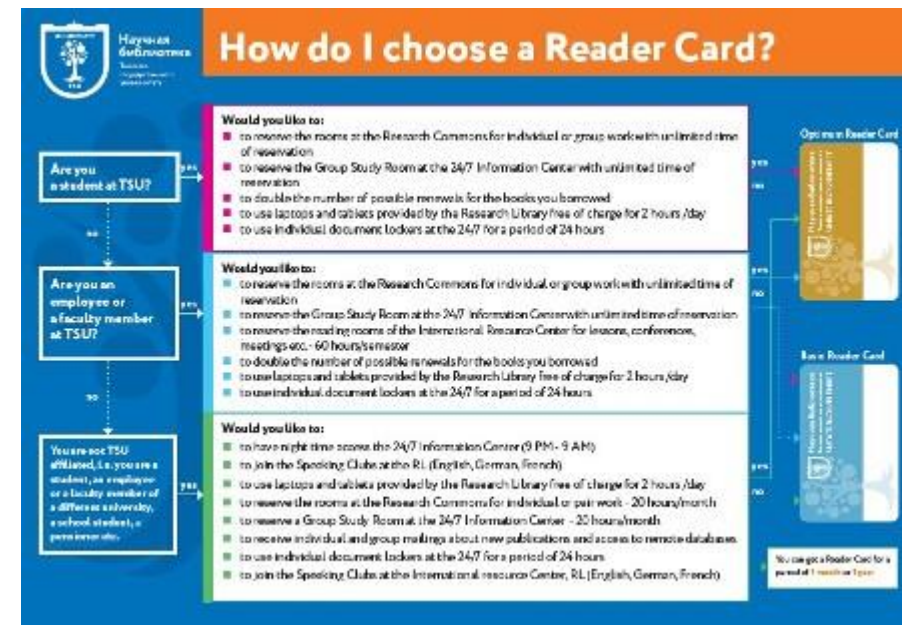

Интернационализация инфраструктуры НБ ТГУ

Проект по переводу услуг НБ ТГУ

Пример общей навигационной панели

Пример общей навигационной панели

Пример отдельных настенных указателей

Международный ресурсный центр НБ ТГУ
International Resource Center RLT SU